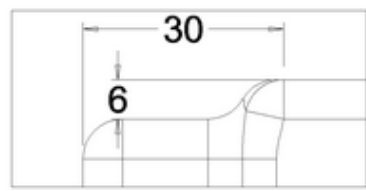

PERSPECTIVE  
SCALE 1:30

B

C