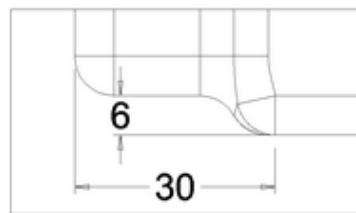

PERSPECTIVE  
SCALE 1:30

B

C